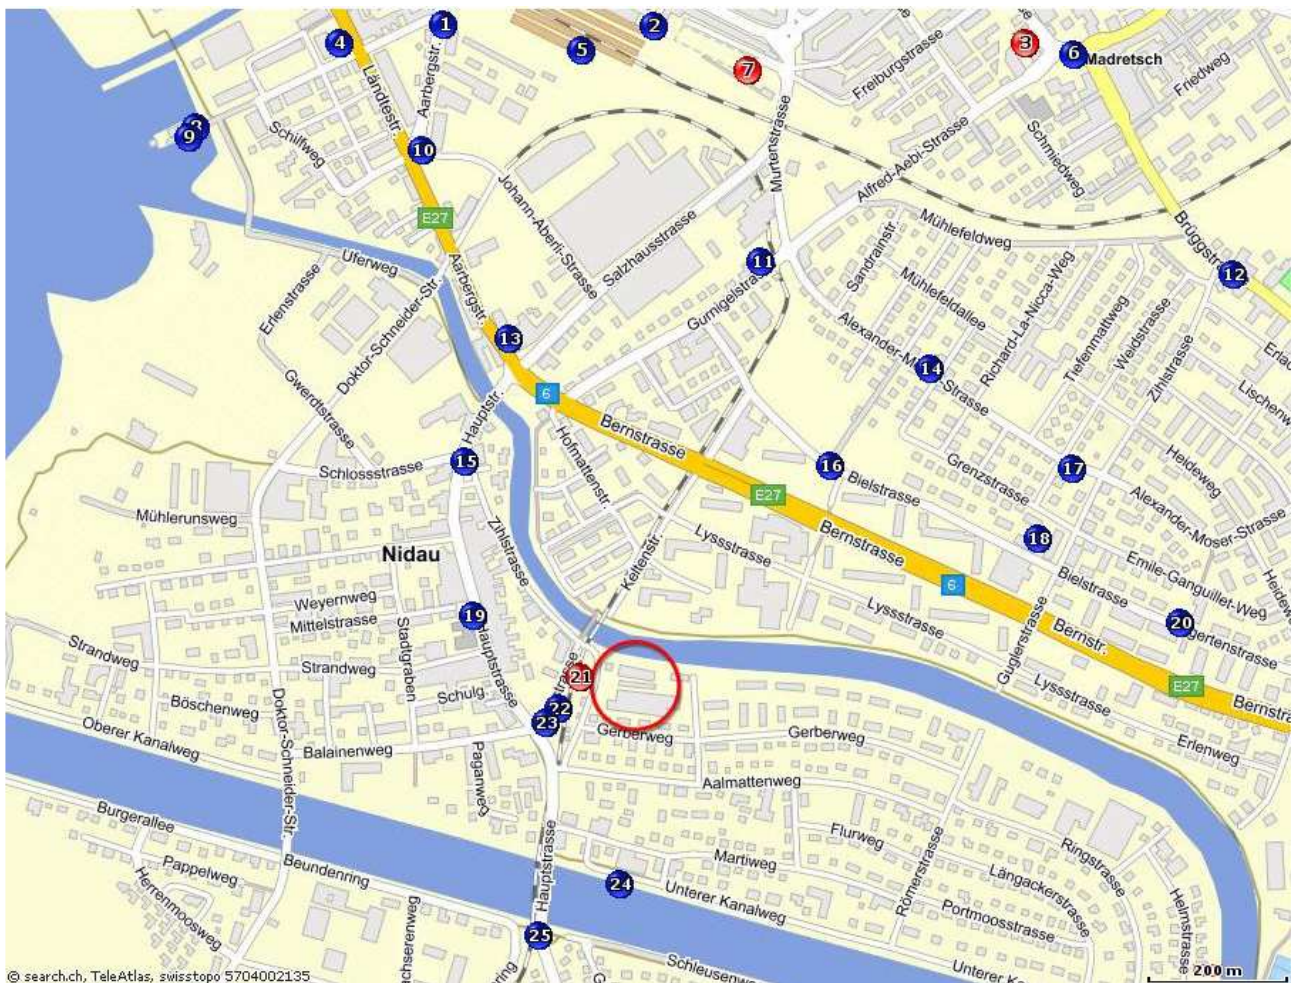

Ausbildungsort Biel/Nidau:

Theorielokal der Tauchschule
About Diving AG
Zihlstr. 80
2560 Nidau

Das Kurslokal ist ab Autobahnausfahrt A5 Bözigenfeld (von Basel/Zürich) oder der A6 (von Bern her) in kürzester Zeit erreichbar, Parkplätze sind auf dem Areal vorhanden.

Vom Bahnhof Biel kann in wenigen Minuten zu Fuss oder mit dem Bus Nr. 4 das Kurslokal erreicht werden.

Ein Routenplaner ist mit folgendem Link erreichbar: <http://route.search.ch/nidau/zihlstr.80>

© search.ch, TeleAtlas, swisstopo 5704002135

Legende

- 1 Bus 4: Biel/Bienne, Badhausstrasse
- 2 Parkhaus: Biel
- 3 Mobility: Zentralstrasse / Kreuzplatz, Biel / Bienne
- 4 Bus 2: Biel/Bienne, Seehofweg / Clos-du-Lac
- 5 Zug: Biel/Bienne ASM-bti
- 6 Bus 1 6 75: Biel/Bienne, Kreuzplatz/Croix
- 7 Mobility: Bahnhof, Biel / Bienne
- 8 Bus 2: Biel/Bienne, Schiffländte / Débarcadère
- 9 Schiff: Biel/Bienne BSG
- 10 Bus 4: Biel/Bienne, Continental
- 11 Bus 5 7 8: Biel/Bienne, Gurnigelstrasse / Rue Gurnigel
- 12 Bus 75: Biel/Bienne, Tiefenmatt
- 13 Bus 4: Biel/Bienne, Guido-Müller-Pl./Place G.-Müller
- 14 Bus 5: Biel/Bienne, Laubscherweg / Chemin Laubscher
- 15 Bus 4: Nidau, Schloss Nidau / Château de Nidau
- 16 Bus 7 8: Nidau, Milanweg/Chemin Milan
- 17 Bus 5: Biel/Bienne, Zihlplatz / Place de la Thielle
- 18 Bus 7 8: Nidau, Guglerstrasse / Rue Gugler
- 19 Bus 4: Nidau, Kirche
- 20 Bus 7 8: Biel/Bienne, Aegertenstrasse / Rue d'Aegerten
- 21 Mobility: Aalmatten, Nidau
- 22 Zug: Nidau
- 23 Bus 4 8: Nidau, Bahnhof
- 25 Bus 8: Nidau, Beunden