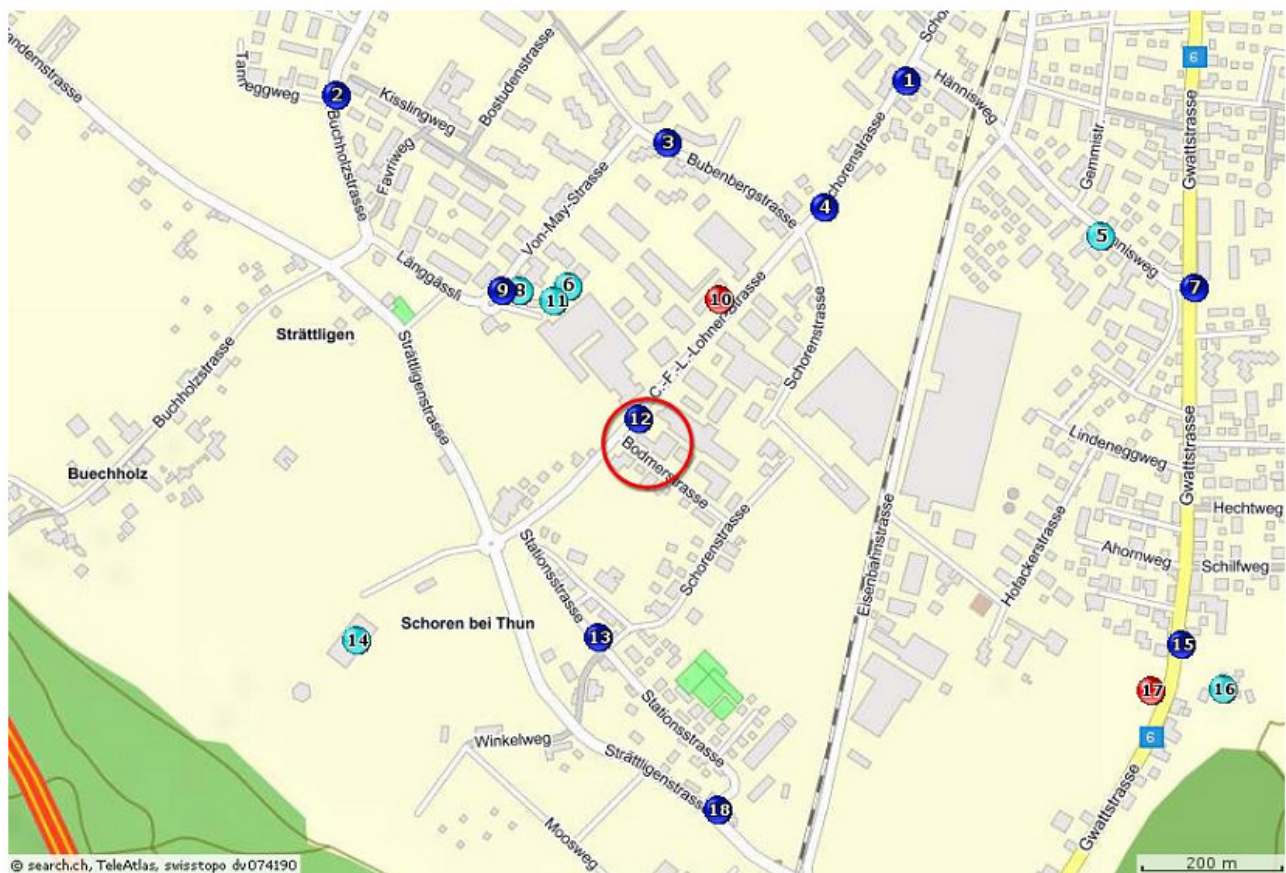

## Ausbildungsort Thun:

Zentrum Soluna  
Bodmerstr. 12  
3645 Thun-Gwatt

Das Lokal ist ab Autobahnausfahrt Thun Süd in kürzester Zeit erreichbar, Parkplätze sind vorhanden.

Vom Bahnhof Thun kann in wenigen Minuten mit Bus der Linie 5 das Kurslokal erreicht werden.

Ein Routenplaner ist mit folgendem Link erreichbar: <http://route.search.ch/thun/bodmerstr.12>

### Legende

- 1 Bus Bus: Thun, Hännisweg
- 2 Bus Bus: Thun, Buchegg
- 3 Bus Bus: Thun, Bubenbergstrasse
- 4 Bus Bus: Thun, Schorenstrasse
- 5 Café: Schweiz. Wohn- & Arbeitsgem. für Körperbehinderte Gwatt
- 6 Hotel, Restaurant: Rivage
- 7 Bus Bus: Thun, Seeblick
- 8 Restaurant: Alters- & Pflegeheim Schärmehof
- 9 Bus Bus: Thun, Schorenfriedhof
- 10 Mobility: Thun, Gwatt / Schoren
- 11 Café: Peter Linder
- 12 Bus Bus: Thun, Bodmerstrasse
- 13 Bus Bus: Thun, Schorendörfli
- 14 Restaurant: Cavallino
- 15 Bus Bus: Gwatt, Camping
- 16 Restaurant: Campingrestaurant Thunersee
- 17 Mobility: Thun, Gwatt / Campingplatz
- 18 Bus Bus: Thun, Zeughaus